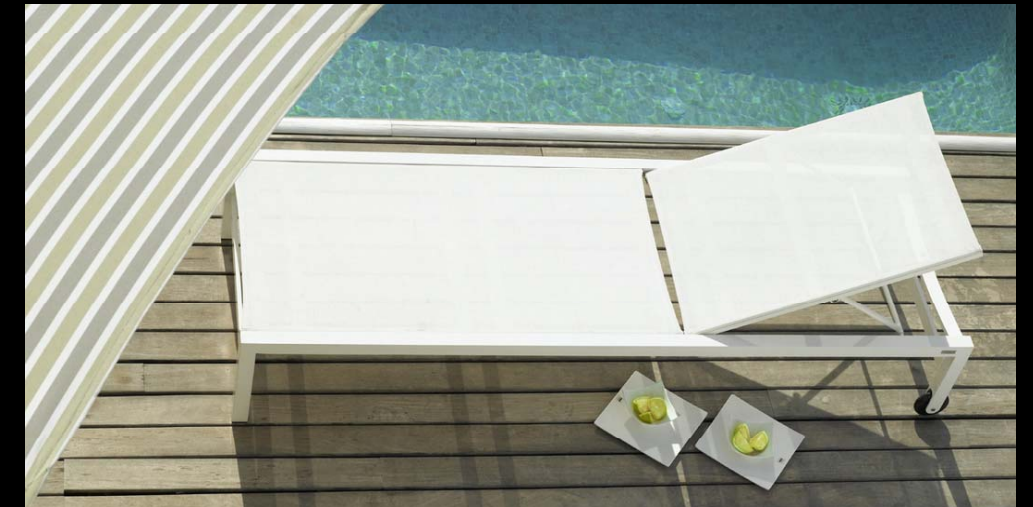

MESITAS <HE> Y <SHE> DE <SANCAL> COLOR BLANCO

MESA CENTRO <WOODSTOCK> DE <POLIFORM> ROBLE Y LACA BLANCA

ZONA LECTURA

PUFF<ZOE SMALL> DE <VERZELLONI>

MESITA <SHE> DE <SANCAL>

HABITACIONES

BANQUETA Y TABURETE HAB PRINCIPAL TAPIZADA BEIGE

SILLA <SAIL> DE <ANDREU WORLD> BLANCO

BUTACA <TAURO> DE <ANDREU WORLD>

EXTERIOR

MESA COMEDOR SERIE <OUT LINE>DE <EXPORMIN>

SILLA COMEDOR SERIE <OUT LINE>DE <EXPORMIN>

SILLON Y MESITA DE CENTRO <OUT LINE> DE <EXPORMIN> BASE NEGRA CINTAS BEIGE